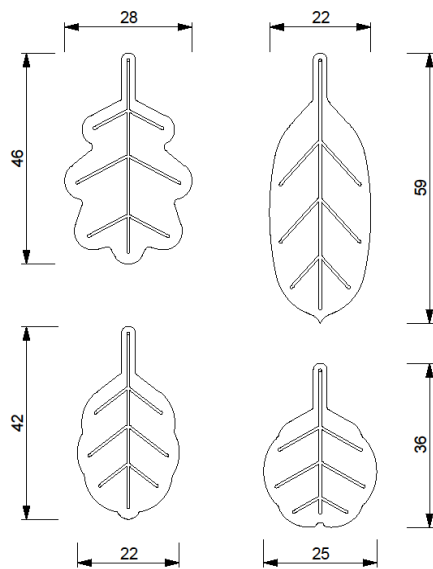

Materials

Beech, oak, alder and walnut

Size (cm)

Retail price

excl. transport

Beech SEK 650 incl. Swedish VAT/moms

Oak SEK 750 incl. Swedish VAT/moms

Alder SEK 650 incl. Swedish VAT/moms